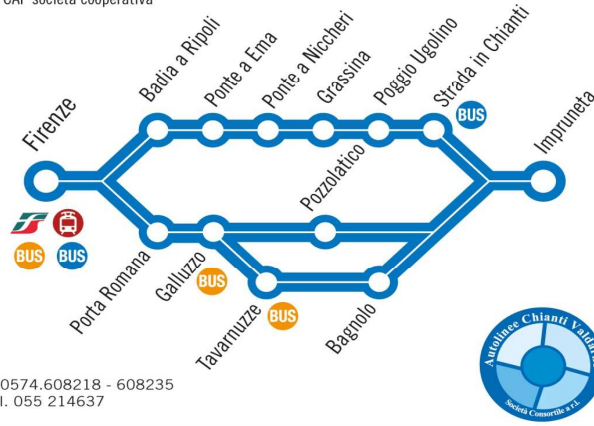

Orario dei soli servizi eserciti da CAP società cooperativa

scarica la nuova app

- Fermata di collegamento con servizi Ferrovie Trenitalia
- Fermata di collegamento con servizi autobus linee Extraurbane
- Fermata di collegamento con servizi autobus linee Urbane
- Fermata di collegamento con servizio Tramviario Fiorentino

FIRENZE Autostazione	14:40	16:30	17:30	18:20	19:45	20:20	:	:	:	:	:	:
FIRENZE Via Fiume	:	:	:	:	:	:	:	:	:	:	:	:
GALLUZZO	14:57	16:47	17:47	18:37	20:02	20:37	:	:	:	:	:	:
TAVARNUZZE Scuole	:	:	:	:	:	:	:	:	:	:	:	:
BOTTAI	:	:	17:48	:	20:38	:	:	:	:	:	:	:
TAVARNUZZE	:	:	17:55	:	20:45	:	:	:	:	:	:	:
BAGNOLO	:	:	18:00	:	20:50	:	:	:	:	:	:	:
POZZOLATICO	15:07	16:57	18:47	20:12	:	:	:	:	:	:	:	:
POZZOLATICO Santa Maria Ulivi	15:10	17:00	18:50	20:15	:	:	:	:	:	:	:	:
BAGNO A RIPOLI ITC Volta	:	:	:	:	:	:	:	:	:	:	:	:
BAGNO A RIPOLI	:	:	:	:	:	:	:	:	:	:	:	:
OSPEDALE DI PONTE A NICCHERI	:	:	:	:	:	:	:	:	:	:	:	:
STRADA IN CHIANTI	:	:	:	:	:	:	:	:	:	:	:	:
LA PRESURA	:	:	:	:	:	:	:	:	:	:	:	:
IMPRUNETA	15:20	17:10	18:05	19:00	20:25	20:55	:	:	:	:	:	:
LA PRESURA	:	:	:	:	:	:	:	:	:	:	:	:

LA PRESURA	14:15	:	:	:	:	:	:	:	:	:	:	:
IMPRUNETA	14:00	14:20	15:30	16:30	17:15	18:15	19:30	:	:	:	:	:
LA PRESURA	:	:	:	:	:	:	:	:	:	:	:	:
STRADA IN CHIANTI	:	:	:	:	:	:	:	:	:	:	:	:
OSPEDALE DI PONTE A NICCHERI	:	:	:	:	:	:	:	:	:	:	:	:
BAGNO A RIPOLI	:	:	:	:	:	:	:	:	:	:	:	:
BAGNO A RIPOLI ITC Volta	:	:	:	:	:	:	:	:	:	:	:	:
POZZOLATICO Santa Maria Ulivi	14:10	15:40	16:40	18:25	:	:	:	:	:	:	:	:
POZZOLATICO	14:13	15:43	16:43	18:28	:	:	:	:	:	:	:	:
BAGNOLO	:	:	17:20	19:35	:	:	:	:	:	:	:	:
TAVARNUZZE	:	:	17:25	19:40	:	:	:	:	:	:	:	:
BOTTAI	:	:	17:29	19:44	:	:	:	:	:	:	:	:
TAVARNUZZE Scuole	:	:	:	:	:	:	:	:	:	:	:	:
GALLUZZO	14:20	15:50	16:50	17:30	18:35	19:45	:	:	:	:	:	:
FIRENZE Via Fiume	:	:	:	:	:	:	:	:	:	:	:	:
FIRENZE Autostazione	14:40	16:10	17:10	17:50	18:55	20:05	:	:	:	:	:	: