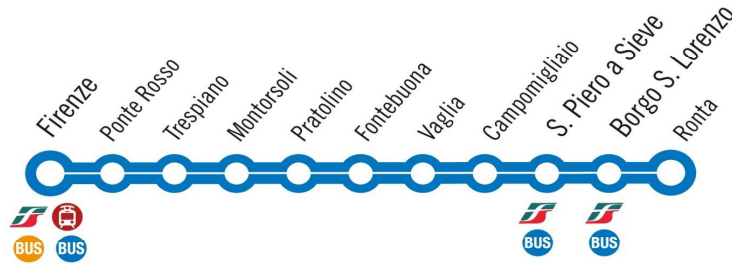

Orario dei soli servizi eserciti da CAP società cooperativa

Biglietterie CAP

Prato - Piazza Stazione - tel. 0574.608218 - 608235
Firenze - Largo Alinari, 9 - tel. 055 214637
www.amvbus.it

scarica la nuova app

Teseo

Fermata di collegamento con servizi Ferrovie Trenitalia

Fermata di collegamento con servizi autobus linee Extraurbane

Fermata di collegamento con servizi autobus linee Urbane

Stampato **ORA 26 I 31**

Revisione **01/2021**

Orario invernale in vigore dal 15 settembre 2021

Il servizio è sospeso nei seguenti giorni: 25 dicembre, 1 gennaio, Pasqua e 1 maggio

I giorni di scuola sono quelli previsti della delibera RT nr. 288 del 27/03/2017

FIRENZE • SAN PIERO • BORGO SAN LORENZO • RONTA

Lunedì - Venerdì

	SC				SC								
FIRENZE Via Fiume	07:50	09:00	11:35		12:25	13:10	15:35	16:20	17:00	17:50	18:25	19:00	
FIRENZE Stabilimento Nuovo Pignone	:	:	:		:	:	:	16:47	:	:	:	:	
TRESPIANO	08:10	09:20	11:55		12:45	13:30	15:55	17:15	17:20	18:10	18:45	19:20	
PRATOLINO	08:15	09:25	12:00		12:50	13:35	16:00	17:25	17:25	18:15	18:50	19:25	
FONTEBUONA	08:18	19:28	12:03		12:53	13:38	16:03	17:30	17:28	18:18	18:53	19:28	
VAGLIA	08:25	09:35	12:10		13:00	13:45	16:10	17:35	17:35	18:25	19:00	19:35	
CAMPOMIGLIAIO	08:30	09:40	12:15		13:05	13:50	16:15	17:42	17:40	18:30	19:05	19:40	
SAN PIERO A SIEVE Stazione FS	08:35	09:45	12:20		13:10	13:55	16:20	17:45	17:45	18:35	19:10	19:45	
BORGO SAN LORENZO Viale Kennedy	05:58	08:50	10:00	12:35	13:10	13:25	14:10	16:35	17:55	18:00	18:50	19:25	20:00
BORGO SAN LORENZO Scuole Via Caiani	:	:	:	13:15	:	:	:	:	:	:	:	:	:
BORGO SAN LORENZO Viale quattro novembre	05:59	:	:	13:19	13:26	:	16:36	:	18:51	19:26	20:01	:	:
RONTA Campo Sportivo	:	:	:	13:34	:	:	:	:	:	:	:	:	:
RONTA	06:11	:	:	13:37	13:38	:	16:50	:	19:03	19:38	20:13	:	:
MADONNA DEI TRE FIUMI	06:13	:	:	13:40	:	:	:	:	19:05	19:40	20:15	:	:

NOTE: SC la corsa si effettua solo nei giorni di scuola.

RONTA • BORGO SAN LORENZO • SAN PIERO • FIRENZE

Lunedì - Venerdì